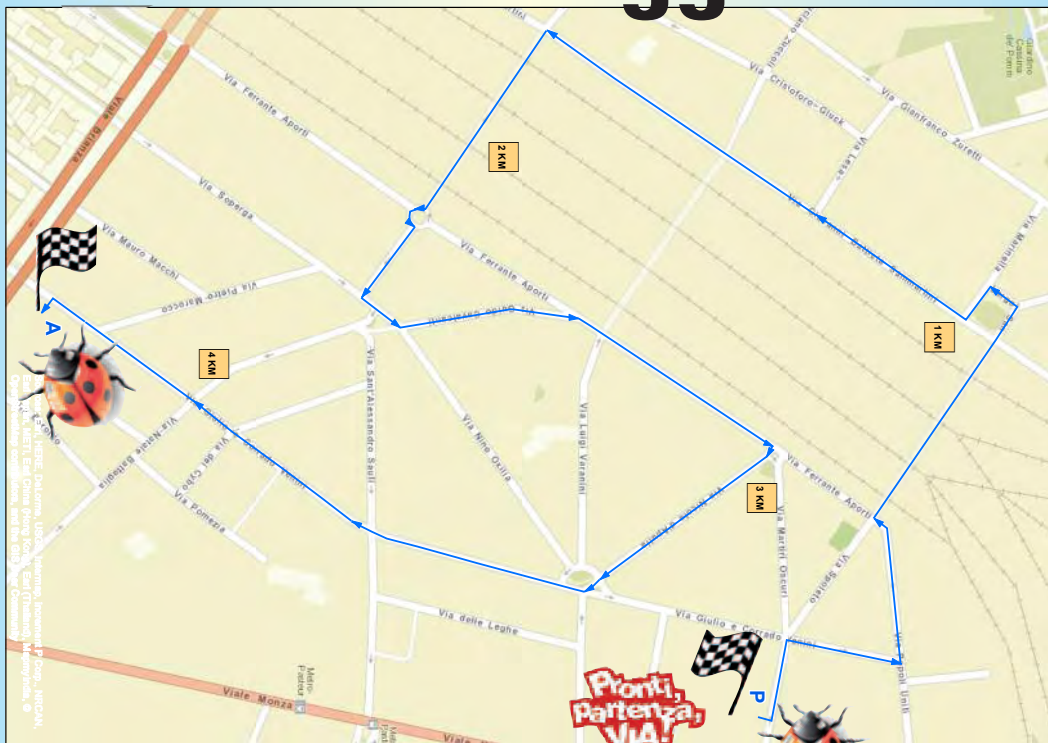

Istituto Comprensivo Teodoro Ciresola - Via Venini 80 - Viale Brinza 14/18

### La Marcia

- Ritrovo ore 9,00 (puntuali!)
- Partenza ore 9,45 in via Venini 80 (ingresso dal cortile di via M. Oscuri)
- Arrivo nel cortile della scuola di via Venini 22

# 40<sup>a</sup> Edizione 21 maggio 2016

Stampa Arte Grafica 2B Milano Via dei Cybo 3

Una marcia, una lotteria, giochi, concorsi e altro ancora, ti aspettiamo !

## IL PROGRAMMA DELLA MAGGIOLINA

manifestazione dell'Istituto Comprensivo T. Ciresola  
Via Venini 80 - Viale Brianza 14/18

- ore 9.30 ritrovo partecipanti alla marcia non competitiva in via Venini 80 (cortile martiri oscuri).
- ore 9.45 Partenza della marcia per le vie del quartiere.
- ore 10.15 Arrivo nel cortile dell'edificio di viale Brianza  
APERTURA:  
Mostre primaria e Secondaria all'interno della scuola Stand-laboratori-banchetti-giochi nel cortile.
- ore 10.15 in Teatro Spettacolo dei ragazzi della secondaria a seguire filmati delle classi 1F e 1E
- ore 10.15 in palestra bassa, giochi organizzati in collaborazione con l'esperto Coni
- ore 10.15 in palestra alta attività di rugby in collaborazione con Amatori&Union Rugby Milano
- ore 10.30 Zumba e balli di gruppo nel cortile
- ore 11.30 premiazioni Fidas e tornei sportivi
- ore 11.45 estrazioni premi e apertura stand gastronomico
- ore 11.45 premiazione "La torta migliore"
- ore 12.00 Consegna diplomi Classi V in auditorium.